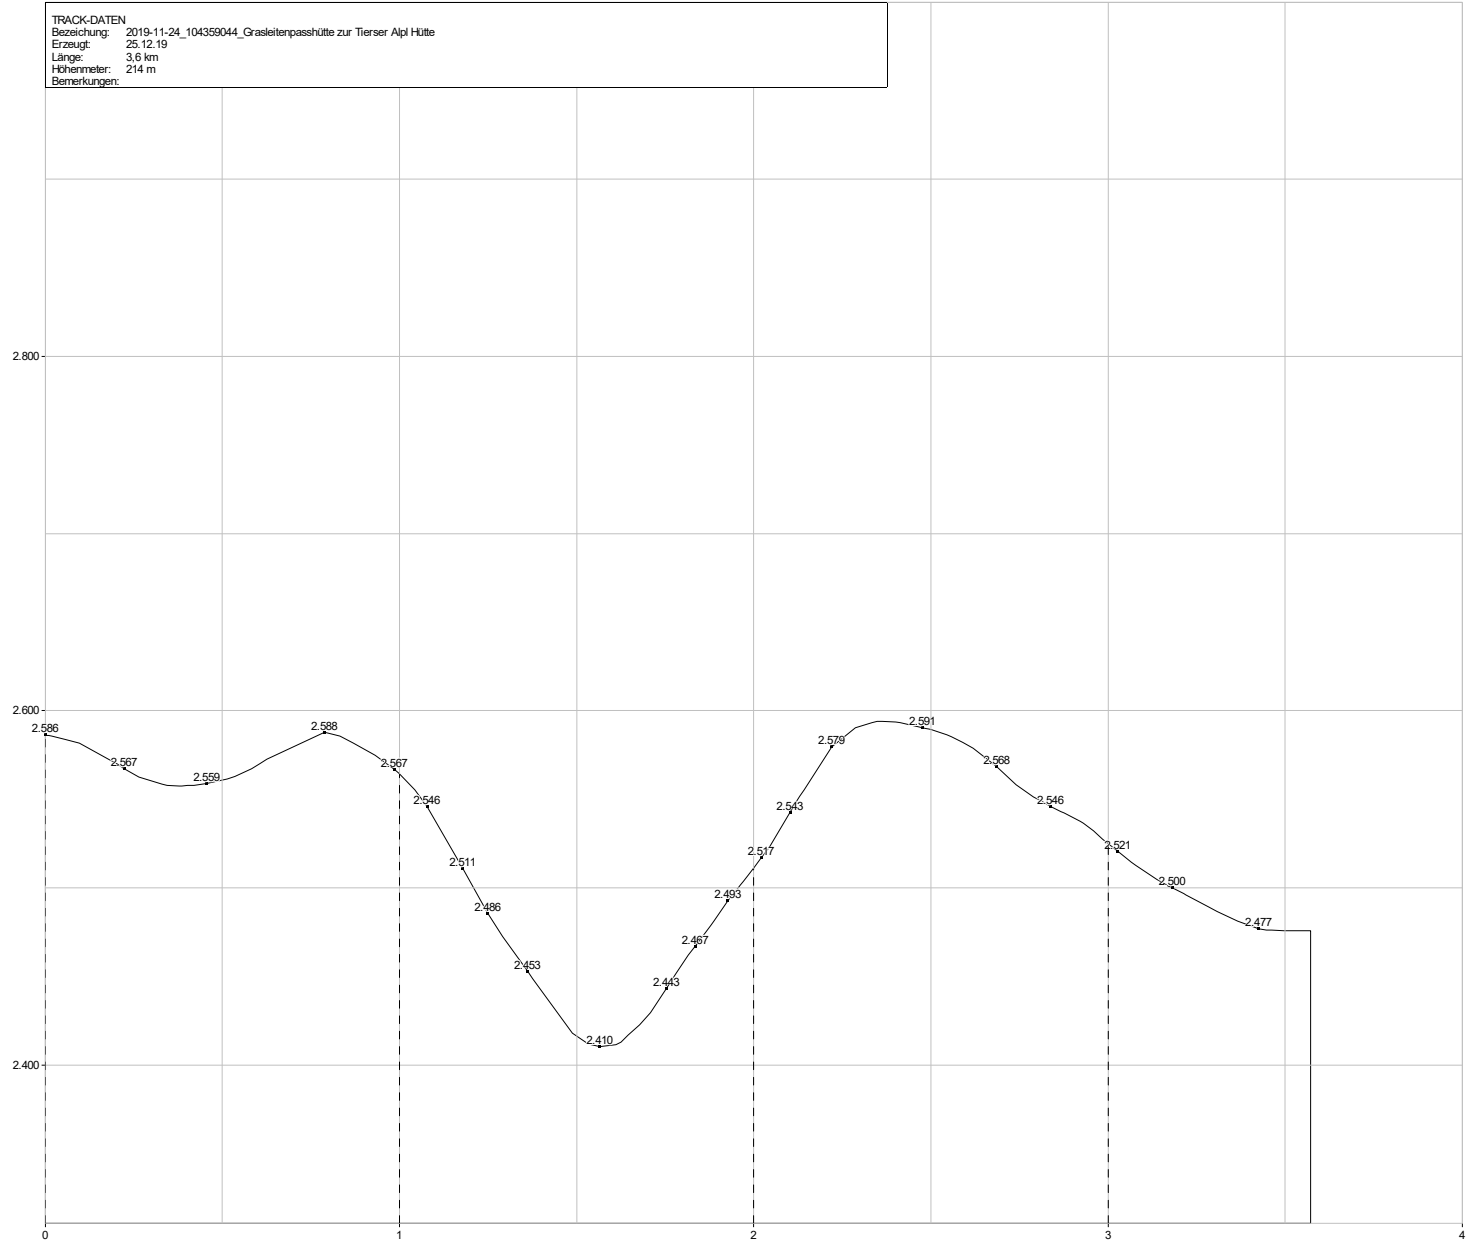

TRACK-DATEN  
Bezeichnung: 2019-11-24\_104359044\_Grasleitenpasshütte zur Tierser Alpl Hütte  
Erzeugt: 25.12.19  
Länge: 3,6 km  
Höhenermeter: 214 m  
Bemerkungen:

25.12.2019 14:04:29