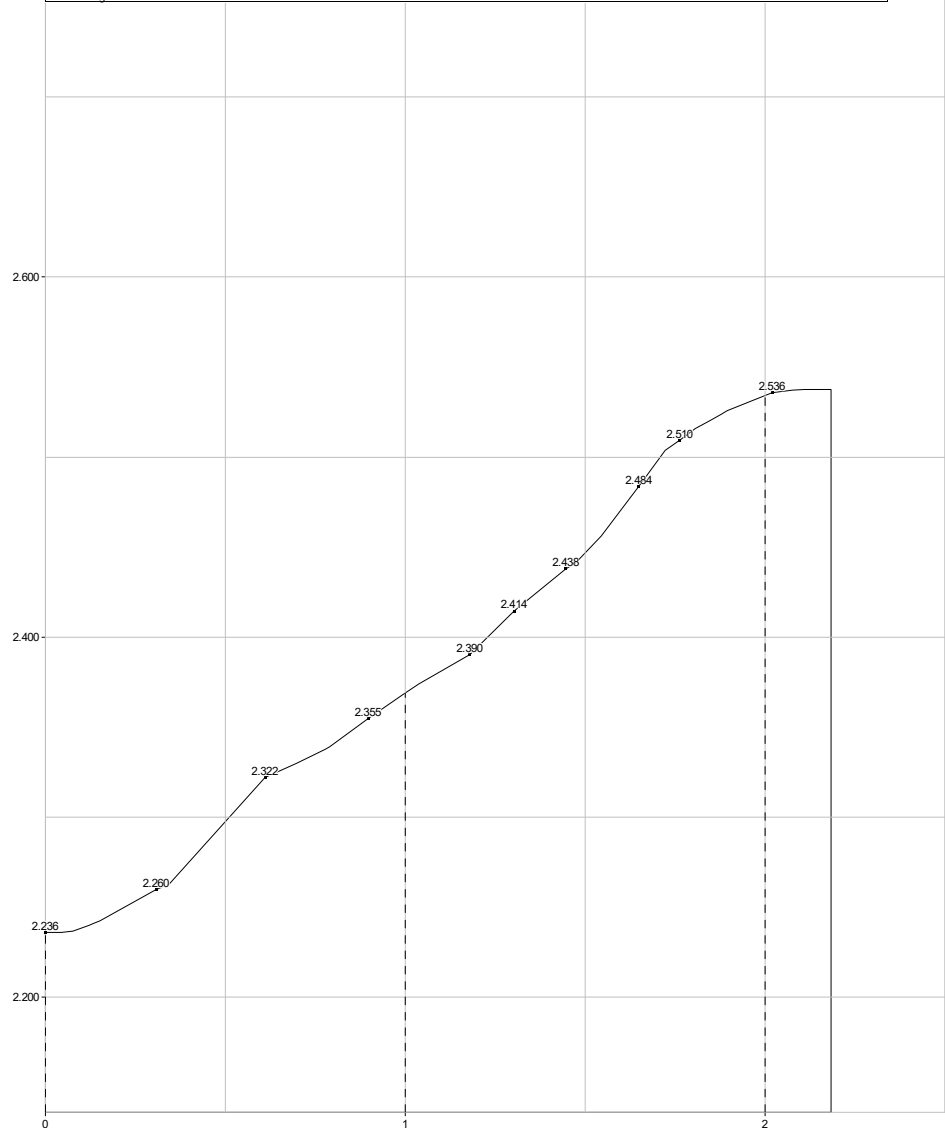

TRACK-DATEN
Bezeichnung: 2019-07-21_80364666_Von Vajalehütte zur Grasleitpasshütte
Erzeugt: 25.12.19
Länge: 2,2 km
Höhenmeter: 302 m
Bemerkungen:

25.12.2019 14:01:42